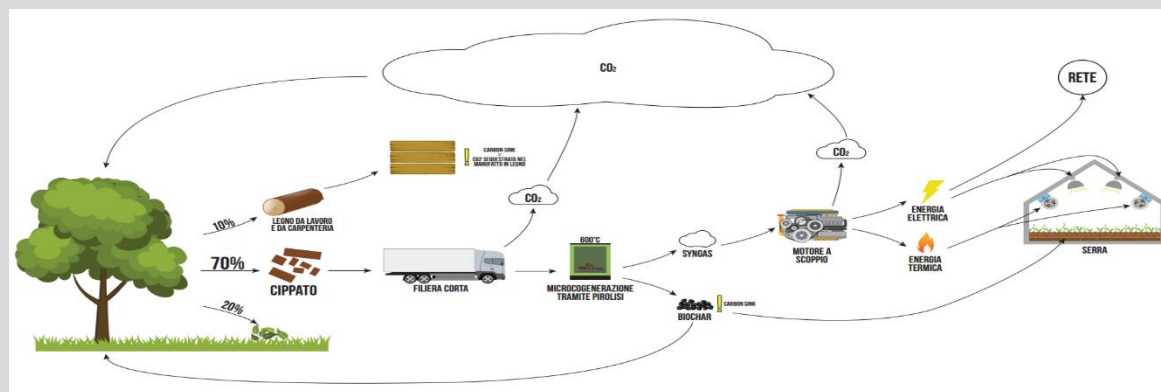

UNIONE EUROPEA

REPUBBLICA ITALIANA

REGIONE LIGURIA

Programma di Sviluppo Rurale 2014 – 2020

<http://enrd.ec.europa.eu/it/policy-in-action/cap-towards-2020/rdp-programming-2014-2020>

Fondo Europeo Agricolo per lo Sviluppo Rurale: l'Europa investe nelle zone rurali

Descrizione operazione:

M01.02 “Sostegno ad attività dimostrative e azioni di informazione” azione a)
“attività dimostrativa”: PROGETTI DIMOSTRATIVI REGIONALI

REBUS

Recupero Energetico dei prodotti del Bosco per l'Utilizzo Sostenibile nei fabbisogni energetici dell'azienda agricola

Seminario

diffusione del modello di economia circolare
alla filiera bosco-fabbisogni energetici delle aziende agricole

Venerdì 26 gennaio 2018
ore 09.00-12.00

Palazzo Ducale
Cortile Maggiore
piazza Matteotti 38r
16123 Genova